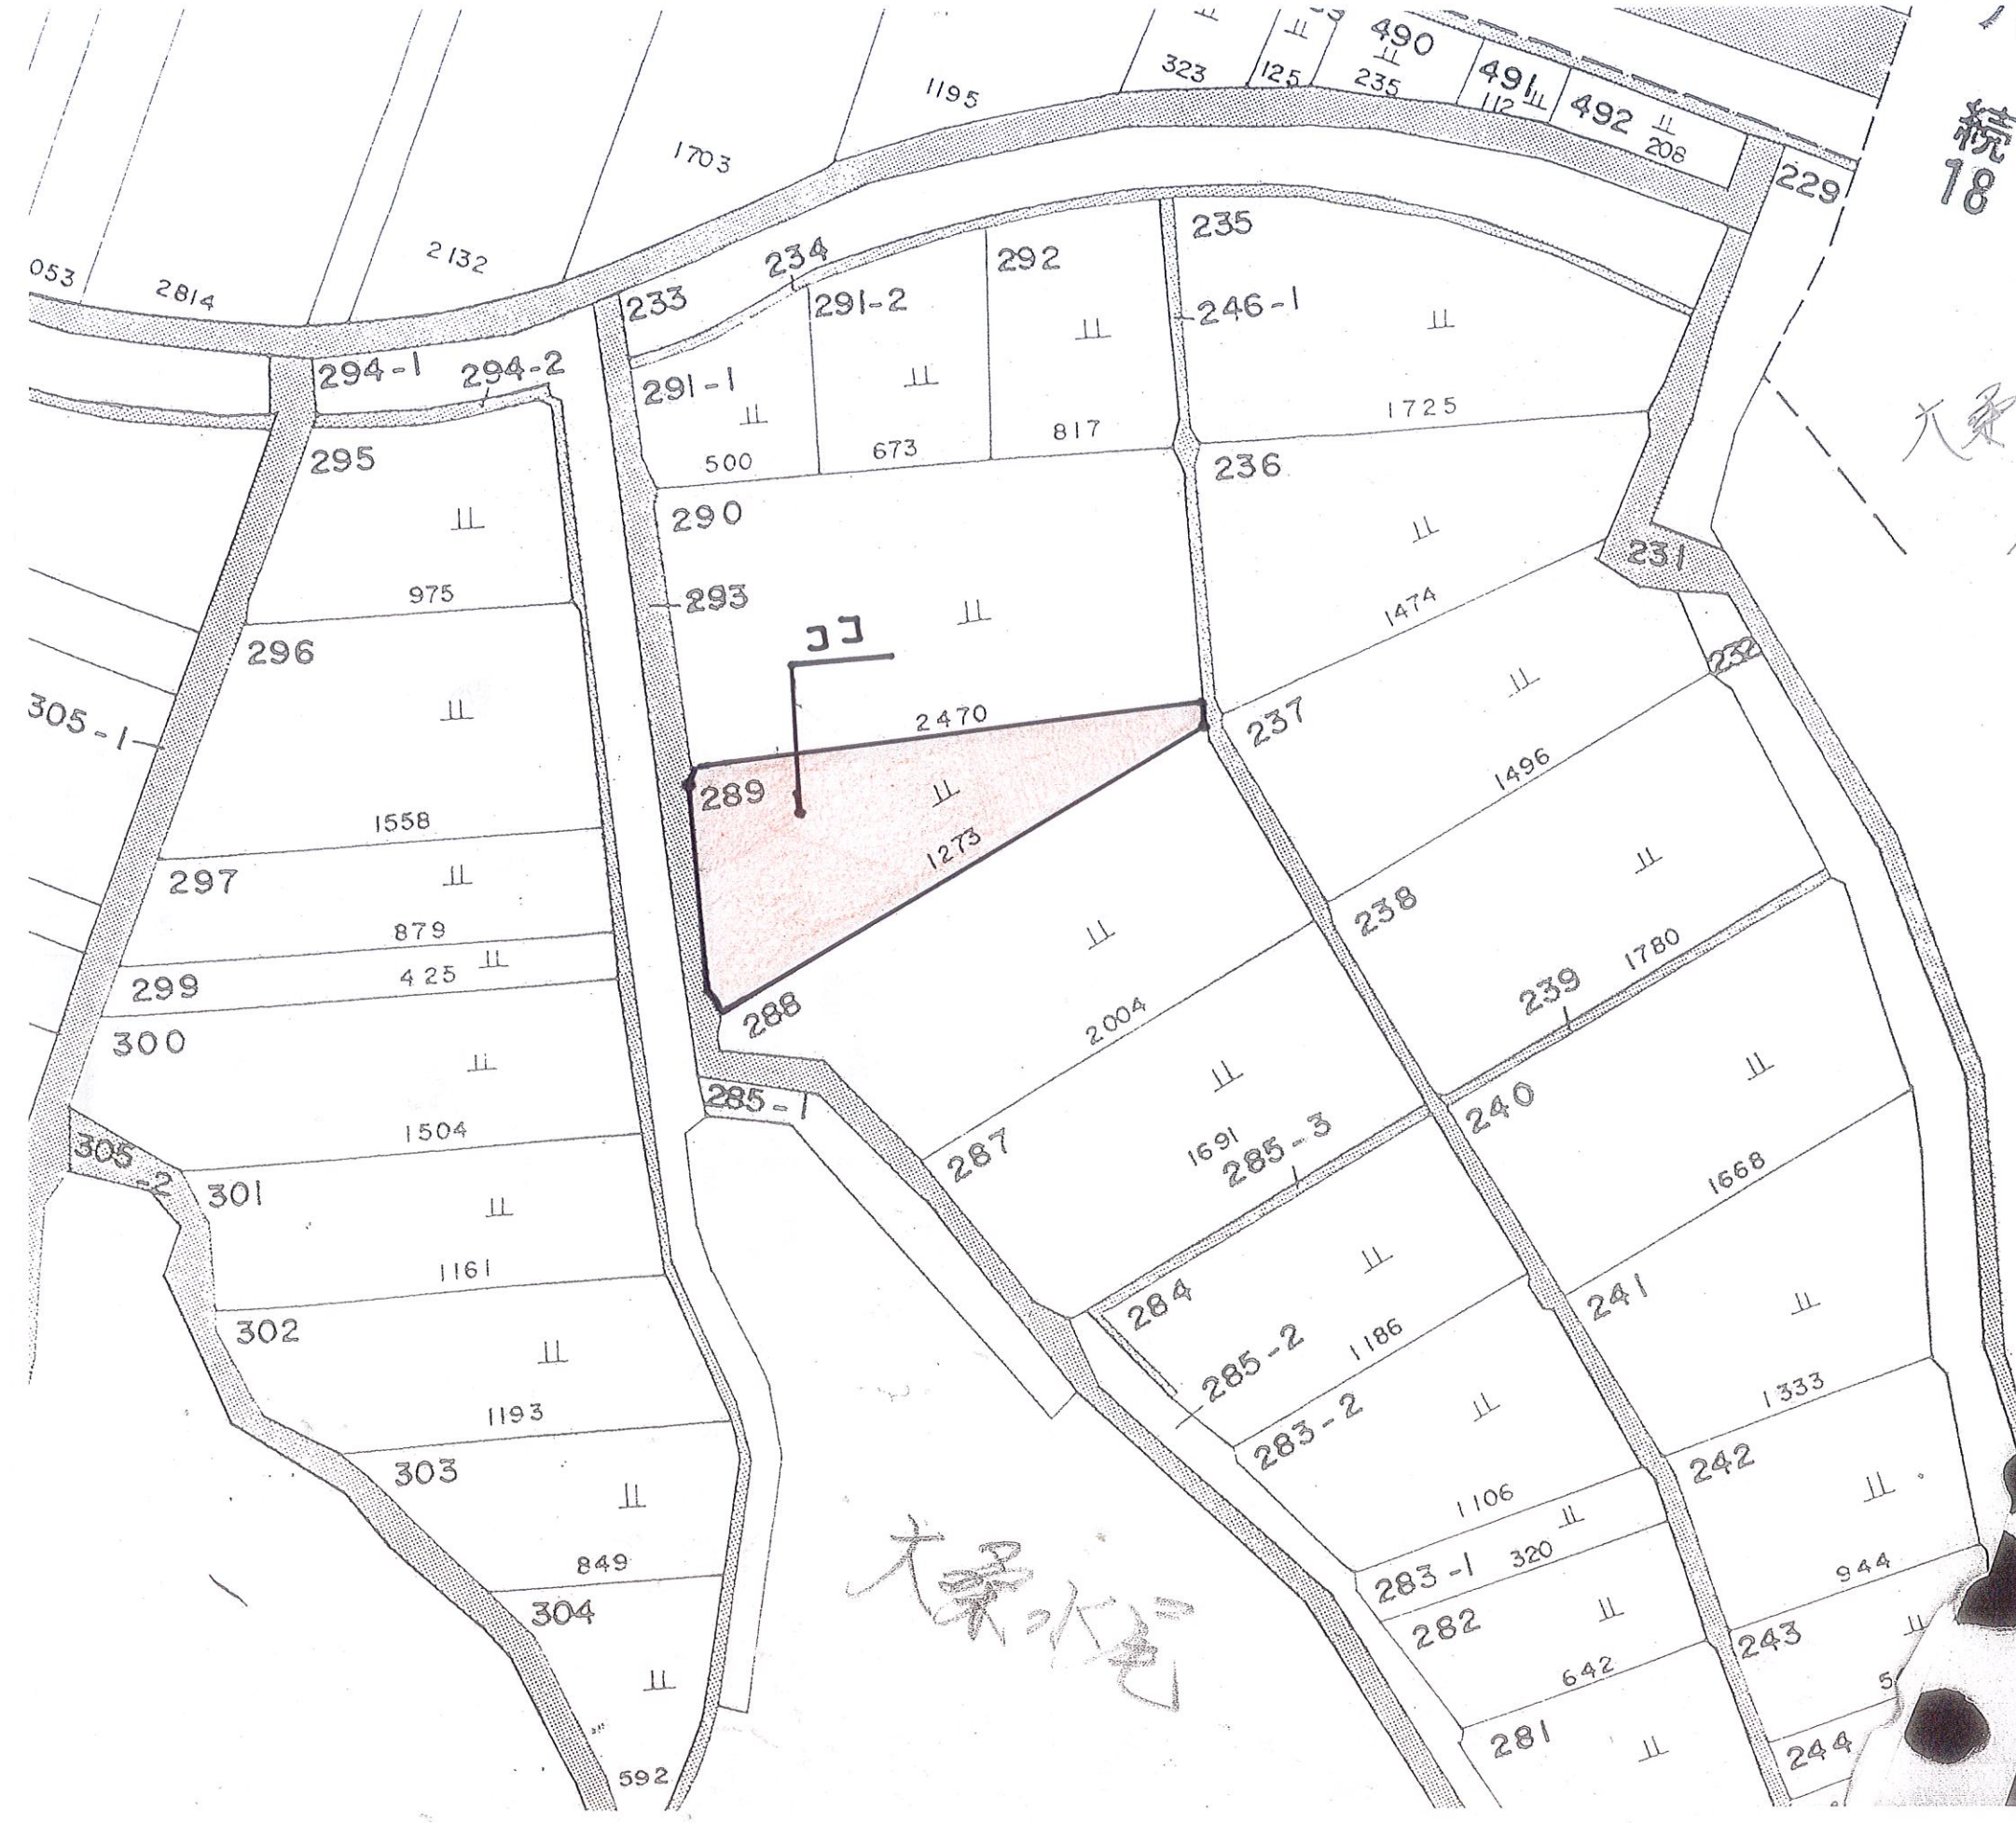

一般建築・設計施工

**今瀬建築**

各種看板・プラスチック看板

**石脇看板**

総合建築工事一式

**(有)ナカムラ建**

続  
18

田  
大栗水尾289

1270m<sup>2</sup>

大栗水尾

㌘